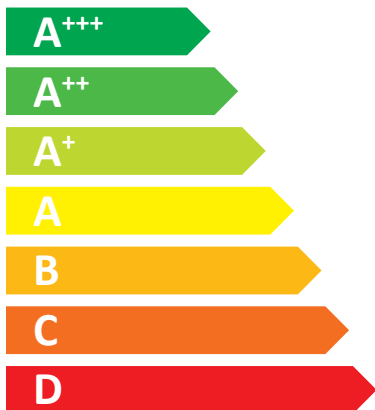

ENERG

енергия · ενεργεια

WATERKOTTE

Basic Line BM 7010

35 °C

40 dB

69 dB

■ 14 kW